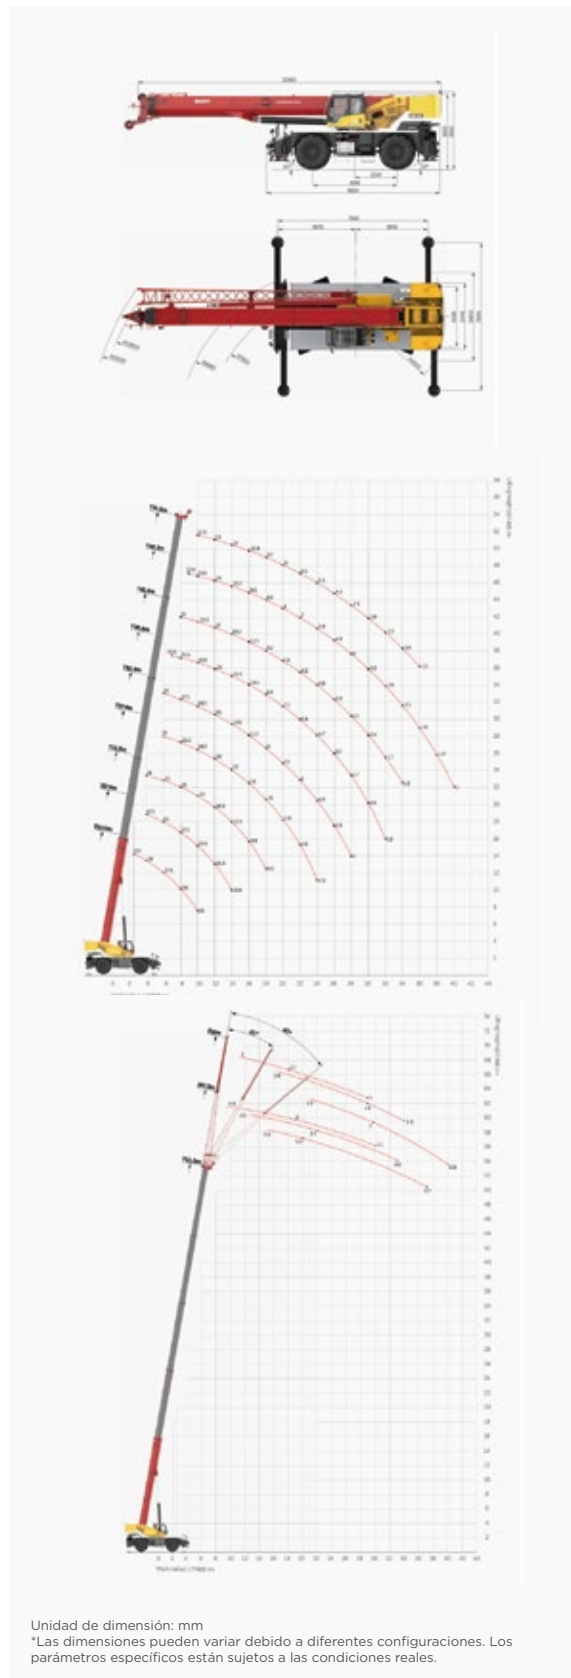

PARÁMETROS DE CONDUCCIÓN

Velocidad máx. de desplazamiento	25 Km/h
Fórmula de la rueda	4x2; 4x4
Distancia mínima al suelo	530 mm
Ángulo de entrada	20°
Ángulo de salida	19°
Capacidad de ascenso máx.	75%
Consumo de combustible cada 100 km	120 L
Radio de dirección	
Radio de dirección mínimo	14,2/7,8 mts
Radio de dirección mínimo de la punta del brazo	13.2 mts

RENDIMIENTO

Rango de temperatura de trabajo	-20 °C/+51 °C
Radio de elevación nominal mínimo	2.5 m
Radio de giro de la cola	4.5 m
Secciones de pluma (cant.)	5
Forma de pluma	Forma de U
Momento de elevación máx.	
Pluma básica	3380 kN-m
Pluma de extensión completa	1740 kN-m
Pluma de extensión completa + brazo	563 kN-m
Longitud de la pluma	
Pluma básica	13 m
Pluma de extensión completa	51,5 m
Pluma de extensión completa + brazo	69 m
Altura máxima de elevación	
Pluma básica	13.5 m
Pluma de extensión completa	51,5 m
Pluma de extensión completa + brazo	69,5 m

PARÁMETROS DE OPERACIONES

Velocidad de giro	1,8 rpm
Tiempo up/down pluma	70s / 72s
Tiempo ext/retra pluma	125s/135s
Velocidad máx. de elevación cuerda (carga vacía)	150 m/min
Diámetro/longitud de la cuerda	20mm/300m
Máx. tensión de la cuerda	8,3t
Gato estabilizador	
Retracción	32s
Extensión	30s
Barra estabilizadora	
Retracción	15s
Extensión	20s

*Especificaciones técnicas están sujetos a cambios sin previo aviso, y las máquinas mostradas en las fotografías pueden incluir equipos adicionales.

SUCURSALES

Casa Matriz | Vespuccio | Antofagasta | Temuco
Av. Pdte. Eduardo Frei Montalva 19100, Lampa | Av. Américo Vespuccio 760, Pudahuel | Juan Glasnovic 424 B, Antofagasta | Bernardo O'higgins 98, Temuco

© SANY.CL Encuétranos también en la Red de sucursales Kaufmann a lo largo del país.