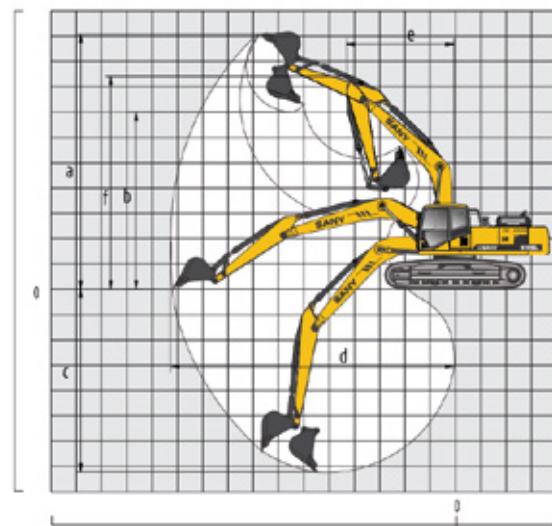

SY305CLC

EXCAVADORA»

Peso Operativo
32.264,91 kg

Potencia Motor
284 hp @ 2100 rpm

Capacidad de Balde
1.7 m³

DIMENSIONES GENERALES

A.	Longitud total	10667 mm
B.	Ancho total	3190 mm
C.	Altura total	3470 mm
D.	Ancho Superior	2986 mm
E.	Altura de la Cabina	3280 mm
F.	Ancho de Zapata (estándar)	600 mm
G.	Ancho de Vía	2590 mm
H.	Altura mínima al suelo	550 mm
I.	Radio de giro de cola	3315 mm
J.	Longitud desde centro rueda motriz hacia rueda guía.	3916 mm
K.	Longitud del rodado	4840 mm
	Longitud de la pluma	6150 mm
	Longitud del brazo (estándar)	3200 mm

PARÁMETROS DE LA MÁQUINA

Peso Operativo	32264.91 kg
Tipo de Motor	Cummins L9 Stage V
Potencia Máxima del Motor (Bruta)	284 hp @ 2100 rpm
Torque Máximo del Motor	492.6 kg
Desplazamiento del Motor	8.9 L
Flujo de la Bomba Principal	562 lpm
Velocidad de Giro	9 rpm
Velocidad de Desplazamiento	3.4/5.2 km/h
Esfuerzo de Tracción	24982.94 kg
Capacidad de Balde	1.7 m ³
Fuerza Máxima de Excavación del Brazo (ISO)	15601.75 kg
Número de Rodillos Superiores	2
Número de Rodillos Inferiores	8
Capacidad del Tanque de Combustible	540 lts
Capacidad del Tanque DEF	85 lts
Capacidad del Tanque Hidráulico	300 lts
Capacidad del Sistema de Enfriamiento	36 lts
Capacidad de Aceite del Motor	21 lts
Presión sobre el Suelo	59.98 kPa

RANGO DE TRABAJO

A.	Altura Máxima de Excavación	10497 mm
B.	Altura Máxima de Descarga	7359 mm
C.	Profundidad Máxima de Excavación	6815 mm
D.	Alcance Máximo de Excavación	10870 mm
E.	Radio de Giro Mínimo	4000 mm
F.	Altura Máxima con Radio de Giro Mínimo	8405 mm

Unidad de dimensión: mm

*Las dimensiones pueden variar debido a diferentes configuraciones. Los parámetros específicos están sujetos a las condiciones reales.

*Especificaciones técnicas están sujetos a cambios sin previo aviso, y las máquinas mostradas en las fotografías pueden incluir equipos adicionales.