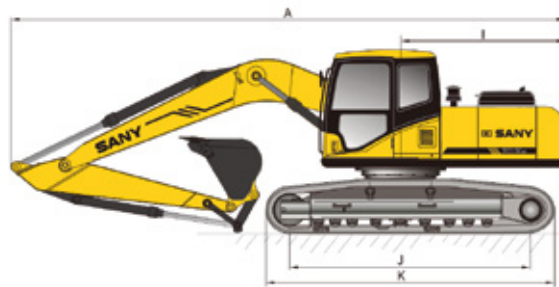

SY305CLC

EXCAVADORA»

Peso Operativo
32.264,91 kg

Potencia Motor
284 hp @ 2100 rpm

Capacidad de Balde
1.7 m³

DIMENSIONES GENERALES

A.	Longitud total	10667 mm
B.	Ancho total	3190 mm
C.	Altura total	3470 mm
D.	Ancho Superior	2986 mm
E.	Altura de la Cabina	3280 mm
F.	Ancho de Zapata (estándar)	600 mm
G.	Ancho de Vía	2590 mm
H.	Altura mínima al suelo	550 mm
I.	Radio de giro de cola	3315 mm
J.	Longitud desde centro rueda motriz hacia rueda guía.	3916 mm
K.	Longitud del rodado	4840 mm
	Longitud de la pluma	6150 mm
	Longitud del brazo (estándar)	3200 mm

PARÁMETROS DE LA MÁQUINA

Peso Operativo	32264.91 kg
Tipo de Motor	Cummins L9 Stage V
Potencia Máxima del Motor (Bruta)	284 hp @ 2100 rpm
Torque Máximo del Motor	492.6 kg
Desplazamiento del Motor	8.9 L
Flujo de la Bomba Principal	562 lpm
Velocidad de Giro	9 rpm
Velocidad de Desplazamiento	3.4/5.2 km/h
Esfuerzo de Tracción	24982.94 kg
Capacidad de Balde	1.7 m ³
Fuerza Máxima de Excavación del Brazo (ISO)	15601.75 kg
Número de Rodillos Superiores	2
Número de Rodillos Inferiores	8
Capacidad del Tanque de Combustible	540 lts
Capacidad del Tanque DEF	85 lts
Capacidad del Tanque Hidráulico	300 lts
Capacidad del Sistema de Enfriamiento	36 lts
Capacidad de Aceite del Motor	21 lts
Presión sobre el Suelo	59.98 kPa

RANGO DE TRABAJO

A.	Altura Máxima de Excavación	10497 mm
B.	Altura Máxima de Descarga	7359 mm
C.	Profundidad Máxima de Excavación	6815 mm
D.	Alcance Máximo de Excavación	10870 mm
E.	Radio de Giro Mínimo	4000 mm
F.	Altura Máxima con Radio de Giro Mínimo	8405 mm