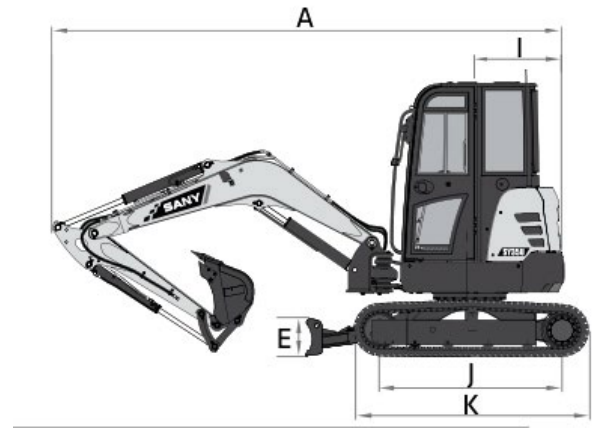

SY35U

MINI EXCAVADORA HIDRÁULICA »

*Fotografía referencial

 Motor
Yanmar 3TNV88

 Potencia Neta
17.4 kW 23.3 HP

 Capacidad de balde
0,12 m³

DESCRIPCIÓN

Proveedor	SANY International Development Limited
Clase de vehículo	Maquinaria industrial
Variante de carrocería	Excavadora hidráulica
Marca	SANY
Modelo	SY35U Tier 4
Tipo combustible	Diesel
Motor	YANMAR 3TNV88

DIMENSIONES

Longitud de Pluma	2.54 m
Longitud de Stick	1.4 m
A. Longitud de Transporte	4.91 m
B. Ancho de Transporte	1.72 m
C. Altura de Transporte	2.515 m
D. Ancho de Estructura Superior	1.55 m
E. Altura de Hoja	0.35 m
F. Ancho de Oruga (zapata estándar)	0.3 m
G. Ancho de Vía	1.42 m
H. Despeje de Suelo (mínimo)	0.295 m
I. Radio de Giro de Cola	0.86 m
J. Longitud de Oruga en Tierra	1.67 m
K. Longitud de Oruga	2.155 m

RENDIMIENTO DE EXCAVACIÓN

Longitud de Pluma	2.54 m
Longitud de Stick	1.4 m
Fuerza de Arranque de Cucharón (ISO)	28.4 kN
Fuerza de Excavación de Stick (ISO)	18.31 kN

ESPECIFICACIONES TÉCNICAS

Peso Operativo (Cabina)	3,855 kg
Peso Operativo (Toldo)	3,795 kg
Presión sobre el Suelo	32.0 kPa
Motor	Yanmar 3TNV88
Cilindrada	1.64 L
Potencia Bruta	18.2 kW / 24.4 HP
Potencia Neta	17.4 kW / 23.3 HP
Sistema Hidráulico	Detección de Carga con Control Piloto
Bomba Hidráulica Principal	Pistón Axial - Desplazamiento Variable
Flujo Operativo (máximo)	88.0 L/min
Presión Operativa (máximo)	24.5 MPa
Flujo Auxiliar (máximo)	70 L/min
Presión Auxiliar (máximo)	20 MPa
A. Altura Máxima de Excavación	4.855 m
B. Altura Máxima de Descarga	3.460 m
C. Profundidad Máxima de Excavación	3.105 m
D. Profundidad Máxima de Pared Vertical	2.700 m
E. Alcance Máximo a Nivel del Suelo	5.465 m
F. Radio Mínimo de Giro	2.475 m