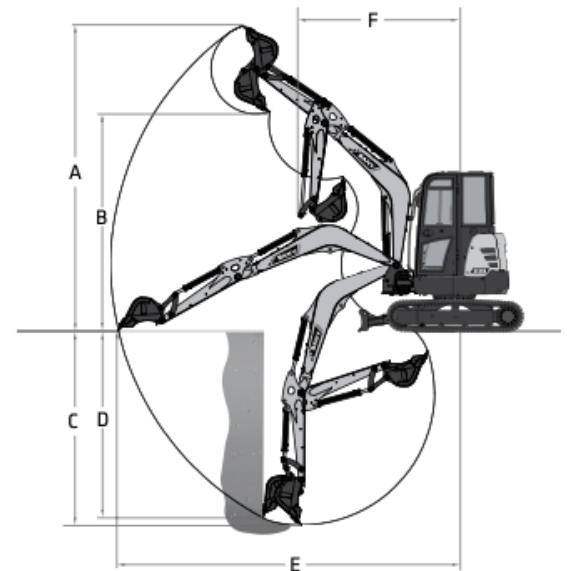

SY35U

MINI EXCAVADORA HIDRÁULICA »

*Fotografía referencial

 Motor
Yanmar 3TNV88

 Potencia Neta
17.4 kW 23.3 HP

 Capacidad de balde
0,12 m³

DESCRIPCIÓN

Proveedor	SANY International Development Limited
Clase de vehículo	Maquinaria industrial
Variante de carrocería	Excavadora hidráulica
Marca	SANY
Modelo	SY35U Tier 4
Tipo combustible	Diesel
Motor	YANMAR 3TNV88

DIMENSIONES

Longitud de Pluma	2.54 m
Longitud de Stick	1.4 m
A. Longitud de Transporte	4.91 m
B. Ancho de Transporte	1.72 m
C. Altura de Transporte	2.515 m
D. Ancho de Estructura Superior	1.55 m
E. Altura de Hoja	0.35 m
F. Ancho de Oruga (zapata estándar)	0.3 m
G. Ancho de Vía	1.42 m
H. Despeje de Suelo (mínimo)	0.295 m
I. Radio de Giro de Cola	0.86 m
J. Longitud de Oruga en Tierra	1.67 m
K. Longitud de Oruga	2.155 m

RENDIMIENTO DE EXCAVACIÓN

Longitud de Pluma	2.54 m
Longitud de Stick	1.4 m
Fuerza de Arranque de Cucharón (ISO)	28.4 kN
Fuerza de Excavación de Stick (ISO)	18.31 kN

ESPECIFICACIONES TÉCNICAS

Peso Operativo (Cabina)	3,855 kg
Peso Operativo (Toldo)	3,795 kg
Presión sobre el Suelo	32.0 kPa
Motor	Yanmar 3TNV88
Cilindrada	1.64 L
Potencia Bruta	18.2 kW / 24.4 HP
Potencia Neta	17.4 kW / 23.3 HP
Sistema Hidráulico	Detección de Carga con Control Piloto
Bomba Hidráulica Principal	Pistón Axial - Desplazamiento Variable
Flujo Operativo (máximo)	88.0 L/min
Presión Operativa (máximo)	24.5 MPa
Flujo Auxiliar (máximo)	70 L/min
Presión Auxiliar (máximo)	20 MPa
A. Altura Máxima de Excavación	4.855 m
B. Altura Máxima de Descarga	3.460 m
C. Profundidad Máxima de Excavación	3.105 m
D. Profundidad Máxima de Pared Vertical	2.700 m
E. Alcance Máximo a Nivel del Suelo	5.465 m
F. Radio Mínimo de Giro	2.475 m