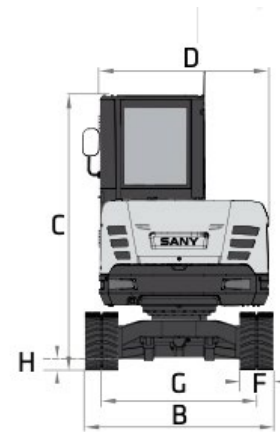

SY35U

MINI EXCAVADORA HIDRÁULICA »

*Fotografía referencial

 Motor
Yanmar 3TNV88

 Potencia Neta
17.4 kW 23.3 HP

 Capacidad de balde
0,12 m³

DESCRIPCIÓN

Proveedor	SANY International Development Limited
Clase de vehículo	Maquinaria industrial
Variante de carrocería	Excavadora hidráulica
Marca	SANY
Modelo	SY35U Tier 4
Tipo combustible	Diesel
Motor	YANMAR 3TNV88

DIMENSIONES

Longitud de Pluma	2.54 m
Longitud de Stick	1.4 m
A. Longitud de Transporte	4.91 m
B. Ancho de Transporte	1.72 m
C. Altura de Transporte	2.515 m
D. Ancho de Estructura Superior	1.55 m
E. Altura de Hoja	0.35 m
F. Ancho de Oruga (zapata estándar)	0.3 m
G. Ancho de Vía	1.42 m
H. Despeje de Suelo (mínimo)	0.295 m
I. Radio de Giro de Cola	0.86 m
J. Longitud de Oruga en Tierra	1.67 m
K. Longitud de Oruga	2.155 m

RENDIMIENTO DE EXCAVACIÓN

Longitud de Pluma	2.54 m
Longitud de Stick	1.4 m
Fuerza de Arranque de Cucharón (ISO)	28.4 kN
Fuerza de Excavación de Stick (ISO)	18.31 kN

ESPECIFICACIONES TÉCNICAS

Peso Operativo (Cabina)	3,855 kg
Peso Operativo (Toldo)	3,795 kg
Presión sobre el Suelo	32.0 kPa
Motor	Yanmar 3TNV88
Cilindrada	1.64 L
Potencia Bruta	18.2 kW / 24.4 HP
Potencia Neta	17.4 kW / 23.3 HP
Sistema Hidráulico	Detección de Carga con Control Piloto
Bomba Hidráulica Principal	Pistón Axial - Desplazamiento Variable
Flujo Operativo (máximo)	88.0 L/min
Presión Operativa (máximo)	24.5 MPa
Flujo Auxiliar (máximo)	70 L/min
Presión Auxiliar (máximo)	20 MPa
A. Altura Máxima de Excavación	4.855 m
B. Altura Máxima de Descarga	3.460 m
C. Profundidad Máxima de Excavación	3.105 m
D. Profundidad Máxima de Pared Vertical	2.700 m
E. Alcance Máximo a Nivel del Suelo	5.465 m
F. Radio Mínimo de Giro	2.475 m