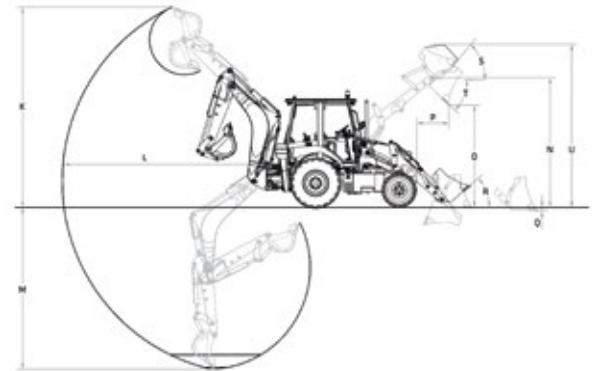

TAMAÑO TOTAL (MM)

A. Largo	7.381 mm
B. Ancho	2.280 mm
C. Altura	3.732 mm
D. Altura del techo de la cabina	3.129 mm
E. Distancia al suelo	320 mm
F. Distancia entre ejes	2.245 mm
G. Distancia entre ejes trasero	1.780 mm
H. Radio de giro, neumáticos delanteros	4.240 mm
I. Radio de giro, cucharón delantero	4.800 mm
J. Ancho total del estabilizador	3.491 mm

RANGO DE TRABAJO

K. Altura máxima de excavación	5.370 mm
L. Alcance máximo desde el centro del pivote de giro	5.671 mm
M. Profundidad máxima de excavación	4.332 mm
N. Altura máxima hasta el pasador de la bisagra del cucharón	3.478 mm
O. Despeje de vertedero	2.700 mm
P. Alcance en la posición de descarga	730 mm
Q. Profundidad máxima de excavación con el cucharón nivelado	88 mm
R. Ángulo de retroceso del cucharón R a nivel del suelo	40°
S. Ángulo de retroceso del cucharón S a altura máxima	51°
T. Ángulo de descarga del cargador en T a altura máxima	44°
U. Altura máxima de funcionamiento	4.293 mm

RENDIMIENTO DE EXCAVACIÓN

Fuerza de arranque del cucharón: excavadora	55 KN
Fuerza de arranque del cucharón: cargador	50 KN

SISTEMA HIDRÁULICO

Hidráulica	Detección de carga con controles piloto
Energía hidráulica	39 kW a 2200 rpm
Flujo del sistema	156 l/min
Presión de funcionamiento	24,9 MPa

CAPACIDAD

Tanque de combustible	140 L
Tanque DEF	10 L
Aceite hidráulico	120 L
Aceite del motor	8,5 L
Sistema de enfriamiento	20 L
Aceite caja de cambios	18 L

*Especificaciones pueden variar sin previo aviso.

SUCURSALES

Casa Matriz
Av. Pdte. Eduardo Frei Montalva 19100, Lampa

Vespucio
Av. Américo Vespucio 760, Pudahuel

Antofagasta
Juan Glasinovic 424 B, Antofagasta

Temuco
Bernardo O'higgins 98, Temuco