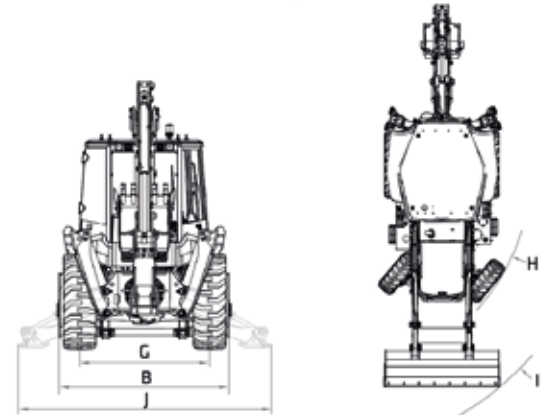

TAMAÑO TOTAL (MM)

A. Largo	7.381 mm
B. Ancho	2.280 mm
C. Altura	3.732 mm
D. Altura del techo de la cabina	3.129 mm
E. Distancia al suelo	320 mm
F. Distancia entre ejes	2.245 mm
G. Distancia entre ejes trasero	1.780 mm
H. Radio de giro, neumáticos delanteros	4.240 mm
I. Radio de giro, cucharón delantero	4.800 mm
J. Ancho total del estabilizador	3.491 mm

RANGO DE TRABAJO

K. Altura máxima de excavación	5.370 mm
L. Alcance máximo desde el centro del pivote de giro	5.671 mm
M. Profundidad máxima de excavación	4.332 mm
N. Altura máxima hasta el pasador de la bisagra del cucharón	3.478 mm
O. Despeje de vertedero	2.700 mm
P. Alcance en la posición de descarga	730 mm
Q. Profundidad máxima de excavación con el cucharón nivelado	88 mm
R. Ángulo de retroceso del cucharón R a nivel del suelo	40°
S. Ángulo de retroceso del cucharón S a altura máxima	51°
T. Ángulo de descarga del cargador en T a altura máxima	44°
U. Altura máxima de funcionamiento	4.293 mm

RENDIMIENTO DE EXCAVACIÓN

Fuerza de arranque del cucharón: excavadora	55 KN
Fuerza de arranque del cucharón: cargador	50 KN

SISTEMA HIDRÁULICO

Hidráulica	Detección de carga con controles piloto
Energía hidráulica	39 kW a 2200 rpm
Flujo del sistema	156 l/min
Presión de funcionamiento	24,9 MPa

CAPACIDAD

Tanque de combustible	140 L
Tanque DEF	10 L
Aceite hidráulico	120 L
Aceite del motor	8,5 L
Sistema de enfriamiento	20 L
Aceite caja de cambios	18 L

*Especificaciones pueden variar sin previo aviso.

SUCURSALES

Casa Matriz
Av. Pdte. Eduardo Frei Montalva 19100, Lampa

Vespucio
Av. Américo Vespucio 760, Pudahuel

Antofagasta
Juan Glasinovic 424 B, Antofagasta

Temuco
Bernardo O'higgins 98, Temuco