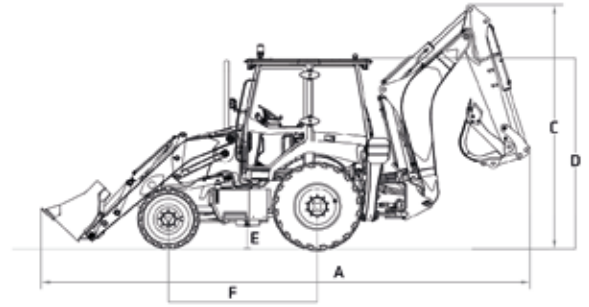

TAMAÑO TOTAL (MM)

A. Largo	7.381 mm
B. Ancho	2.280 mm
C. Altura	3.732 mm
D. Altura del techo de la cabina	3.129 mm
E. Distancia al suelo	320 mm
F. Distancia entre ejes	2.245 mm
G. Distancia entre ejes trasero	1.780 mm
H. Radio de giro, neumáticos delanteros	4.240 mm
I. Radio de giro, cucharón delantero	4.800 mm
J. Ancho total del estabilizador	3.491 mm

RANGO DE TRABAJO

K. Altura máxima de excavación	5.370 mm
L. Alcance máximo desde el centro del pivote de giro	5.671 mm
M. Profundidad máxima de excavación	4.332 mm
N. Altura máxima hasta el pasador de la bisagra del cucharón	3.478 mm
O. Despeje de vertedero	2.700 mm
P. Alcance en la posición de descarga	730 mm
Q. Profundidad máxima de excavación con el cucharón nivelado	88 mm
R. Ángulo de retroceso del cucharón R a nivel del suelo	40°
S. Ángulo de retroceso del cucharón S a altura máxima	51°
T. Ángulo de descarga del cargador en T a altura máxima	44°
U. Altura máxima de funcionamiento	4.293 mm

RENDIMIENTO DE EXCAVACIÓN

Fuerza de arranque del cucharón: excavadora	55 KN
Fuerza de arranque del cucharón: cargador	50 KN

SISTEMA HIDRÁULICO

Hidráulica	Detección de carga con controles piloto
Energía hidráulica	39 kW a 2200 rpm
Flujo del sistema	156 l/min
Presión de funcionamiento	24,9 MPa

CAPACIDAD

Tanque de combustible	140 L
Tanque DEF	10 L
Aceite hidráulico	120 L
Aceite del motor	8,5 L
Sistema de enfriamiento	20 L
Aceite caja de cambios	18 L

*Especificaciones pueden variar sin previo aviso.

SUCURSALES

Casa Matriz
Av. Pdte. Eduardo Frei Montalva 19100, Lampa

Vespucio
Av. Américo Vespucio 760, Pudahuel

Antofagasta
Juan Glasinovic 424 B, Antofagasta

Temuco
Bernardo O'higgins 98, Temuco